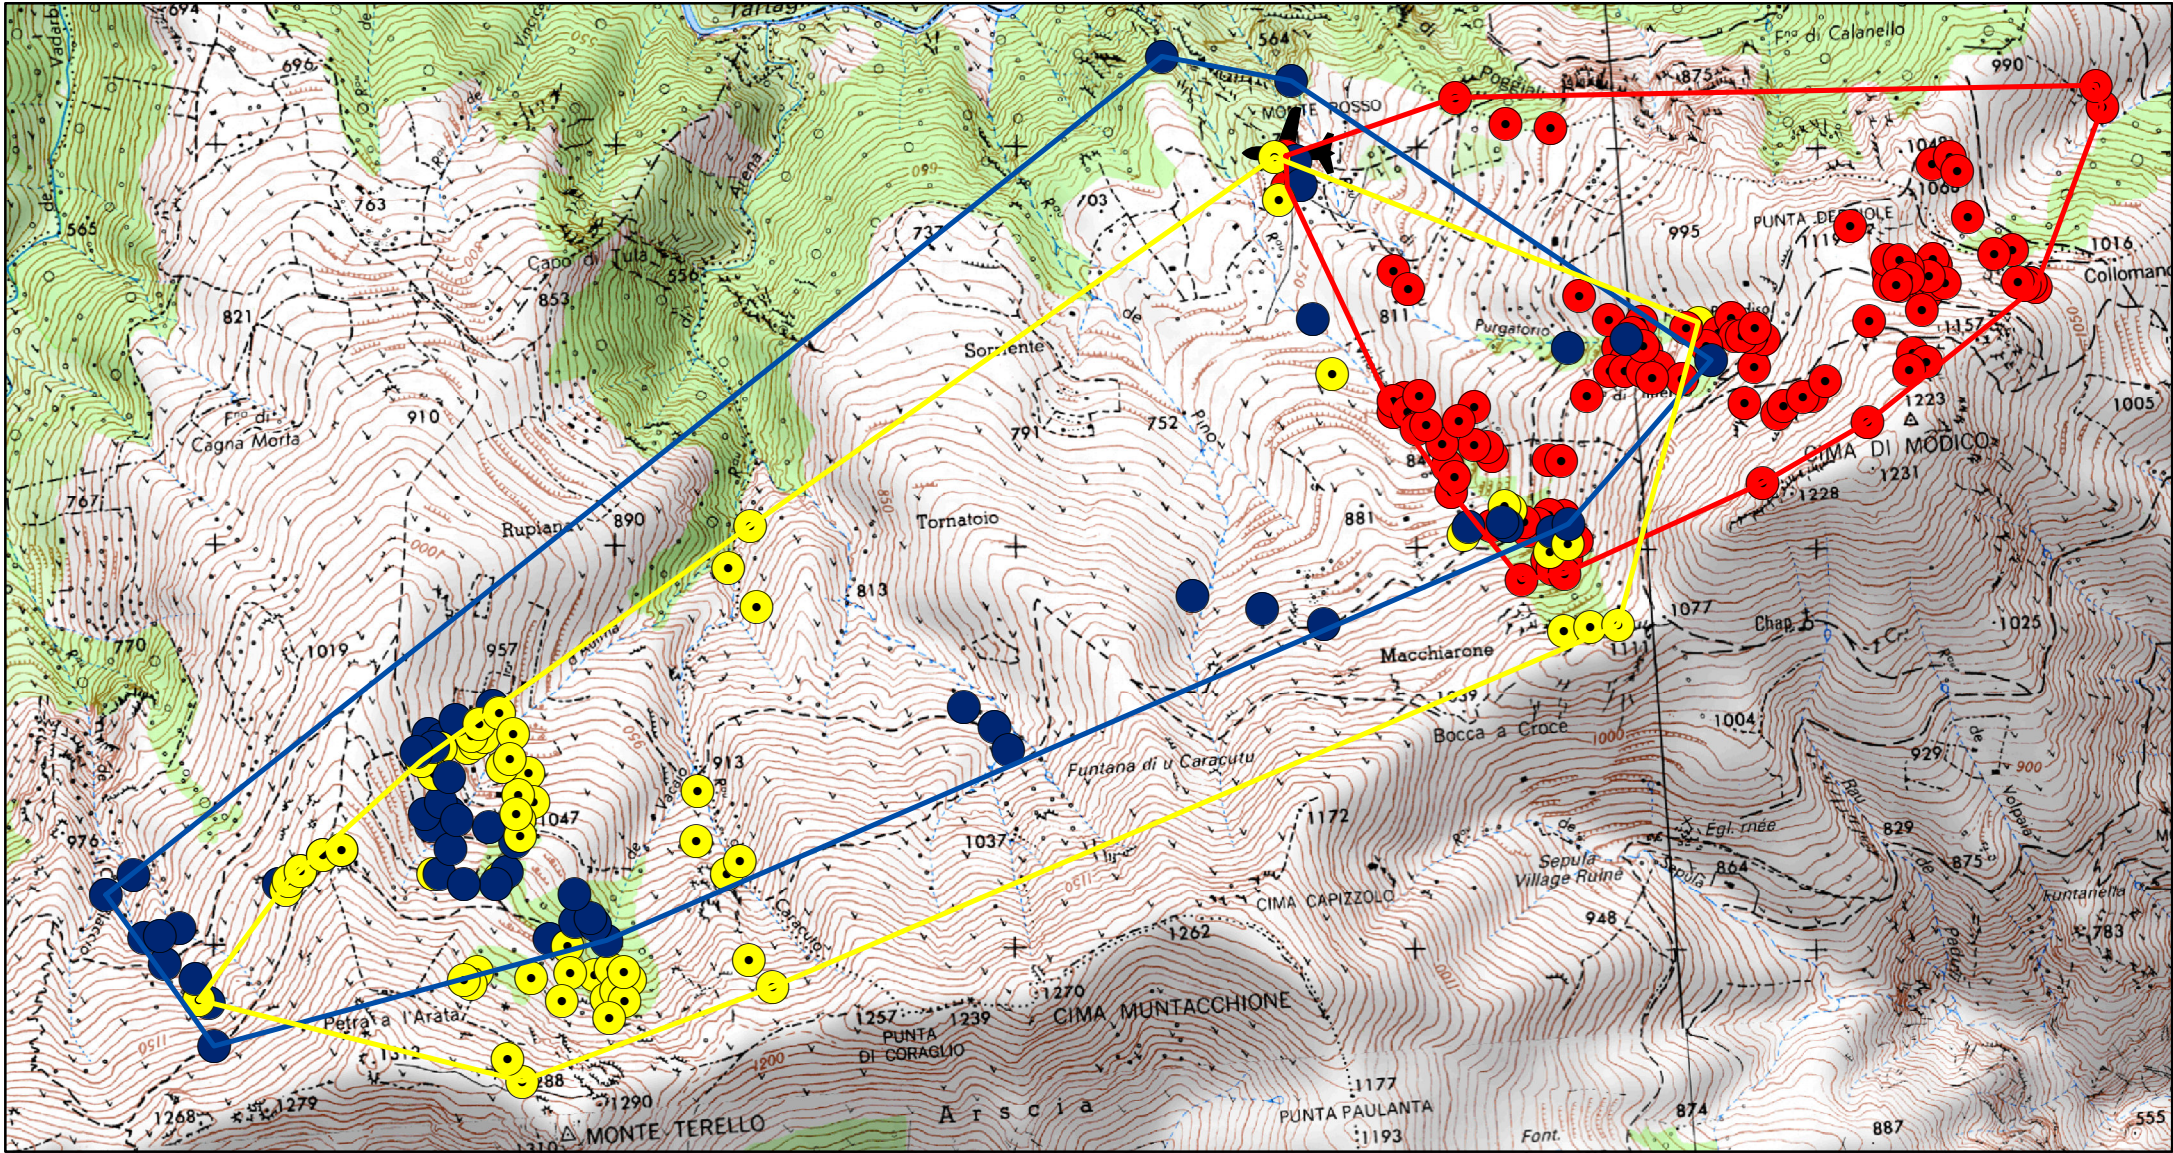

Localisations VHF des Biches 150, 170 et du Cerf 100 Mars 2014 à Février 2015 secteur Caccia-Ghjusnani

Légende

- Cerf 100
 - Biche 150
 - Biche 170
- | | |
|--|--------------|
| | 100 : 166 Ha |
| | 150 : 412 Ha |
| | 170 : 394 Ha |

Point lâcher