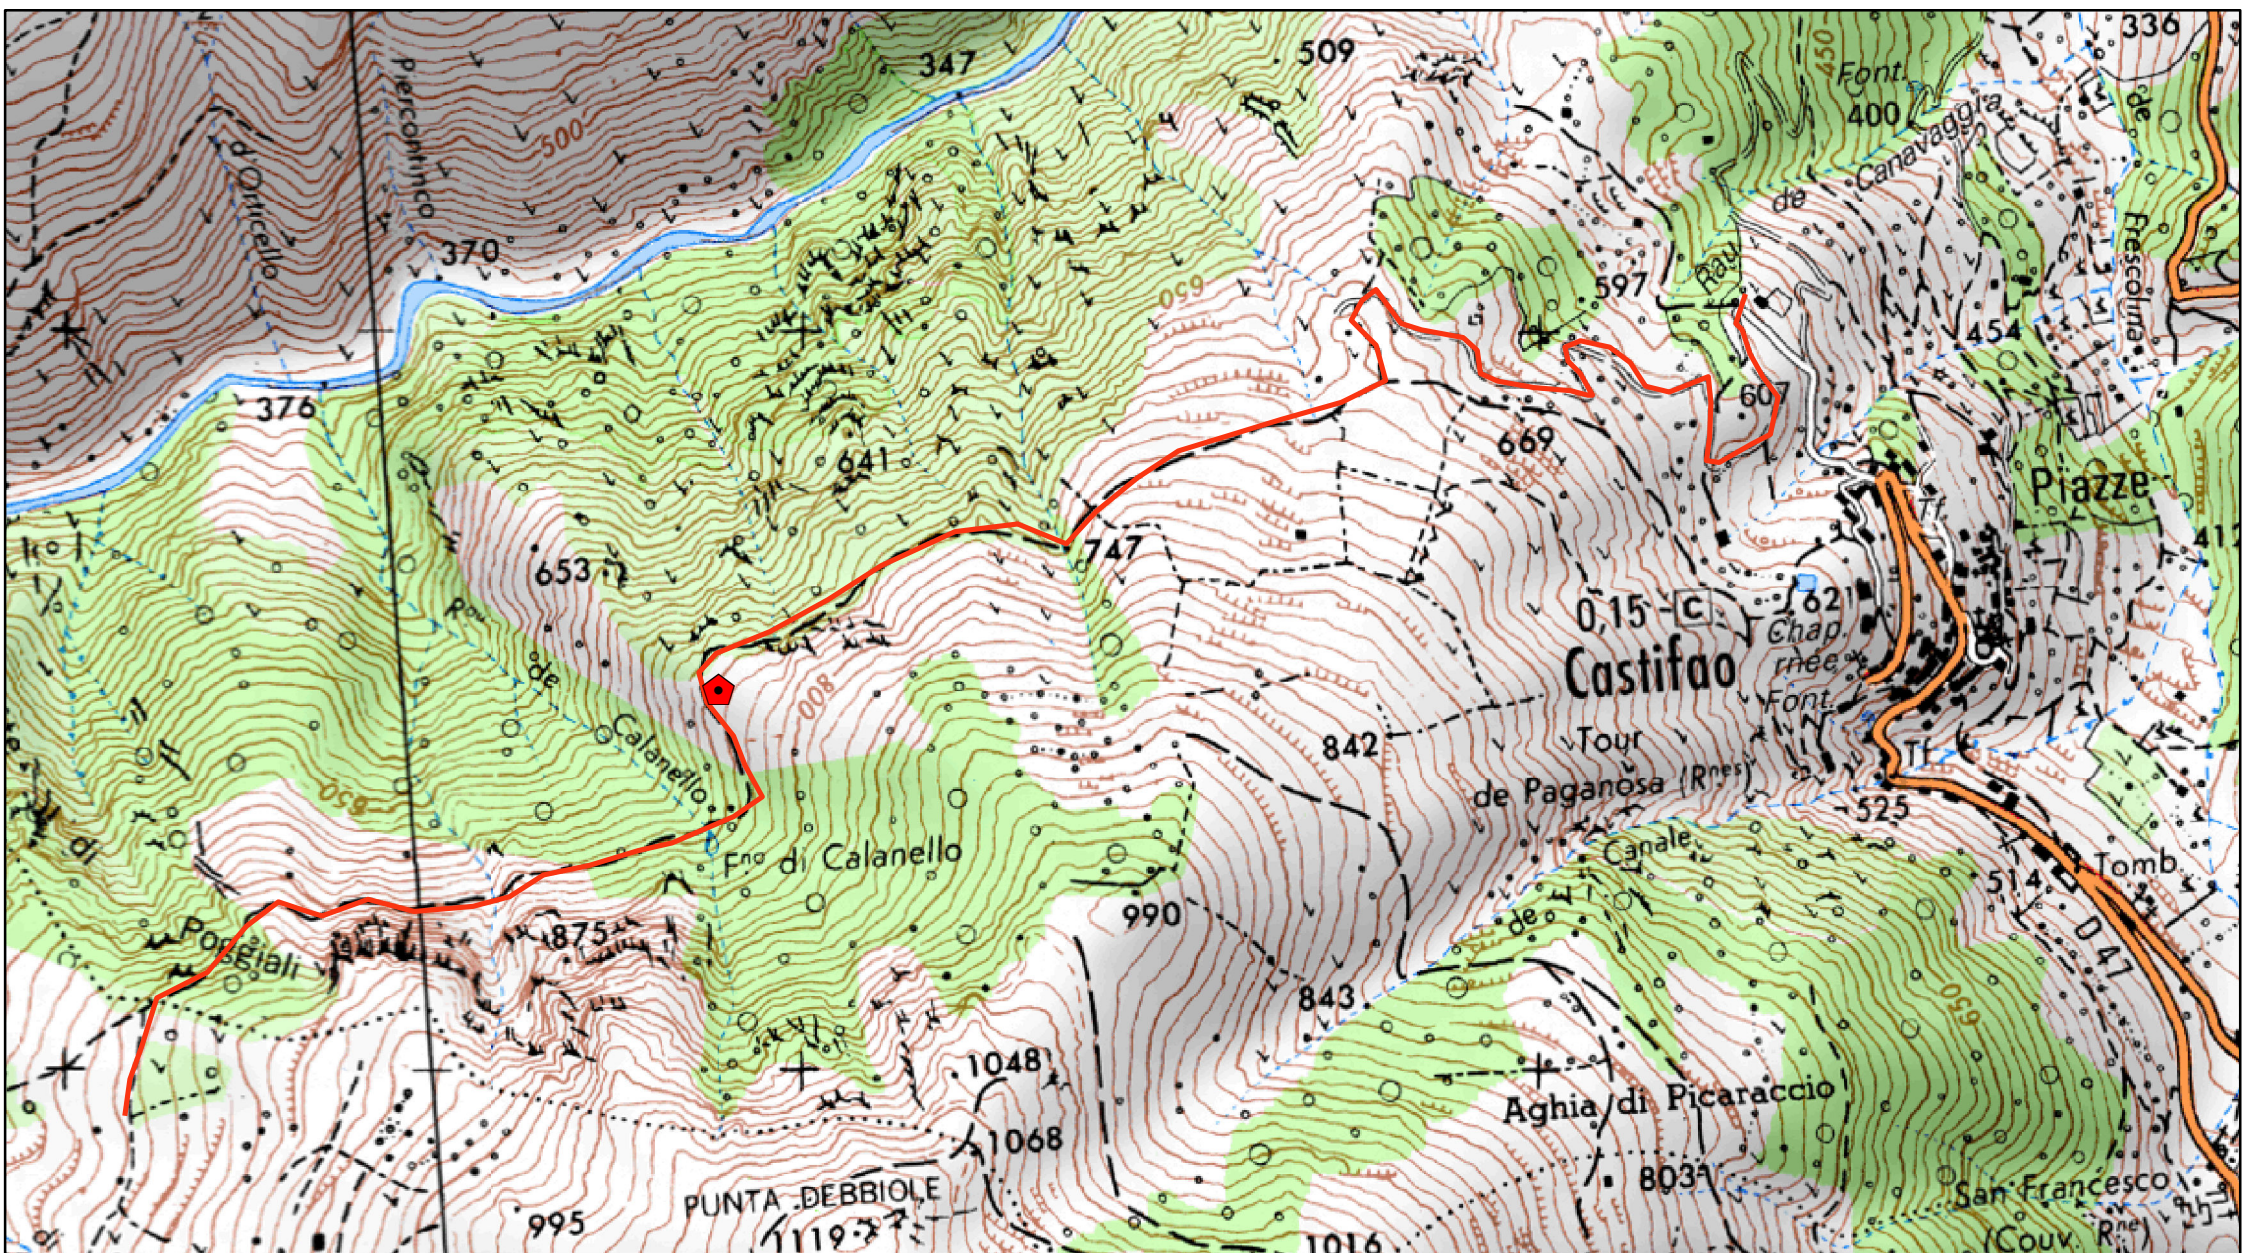

Action E7 : sentier découverte cerf de Corse et implantation case deerwatching

Légende

-  Casa deerwatching
-  sentier découverte didactique cerf de Corse

0 250 500 1 000 Mètres